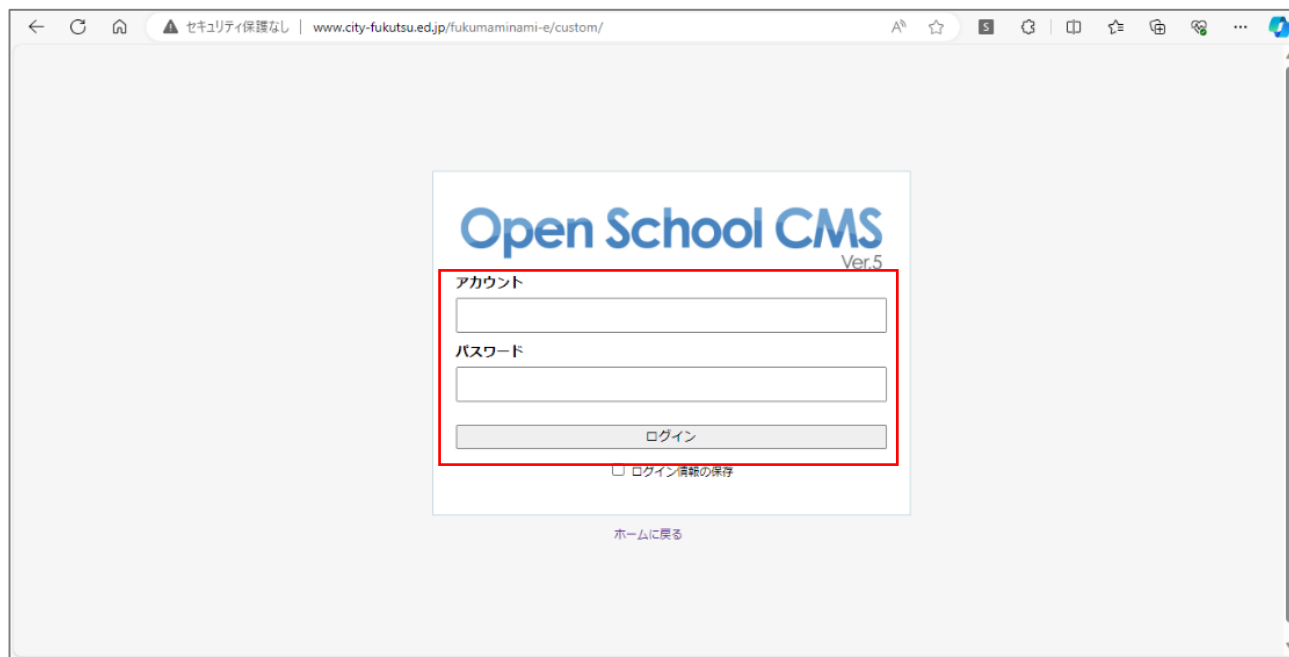

2.認証ページ [<http://www.city-fukutsu.ed.jp/fukumaminami-e/custom/>]にてアカウント(ID)とパスワード(PASS)を入力し、ログインを選択します。

❖アカウントとパスワードは本大会参加アンケートの最後に周知しております。