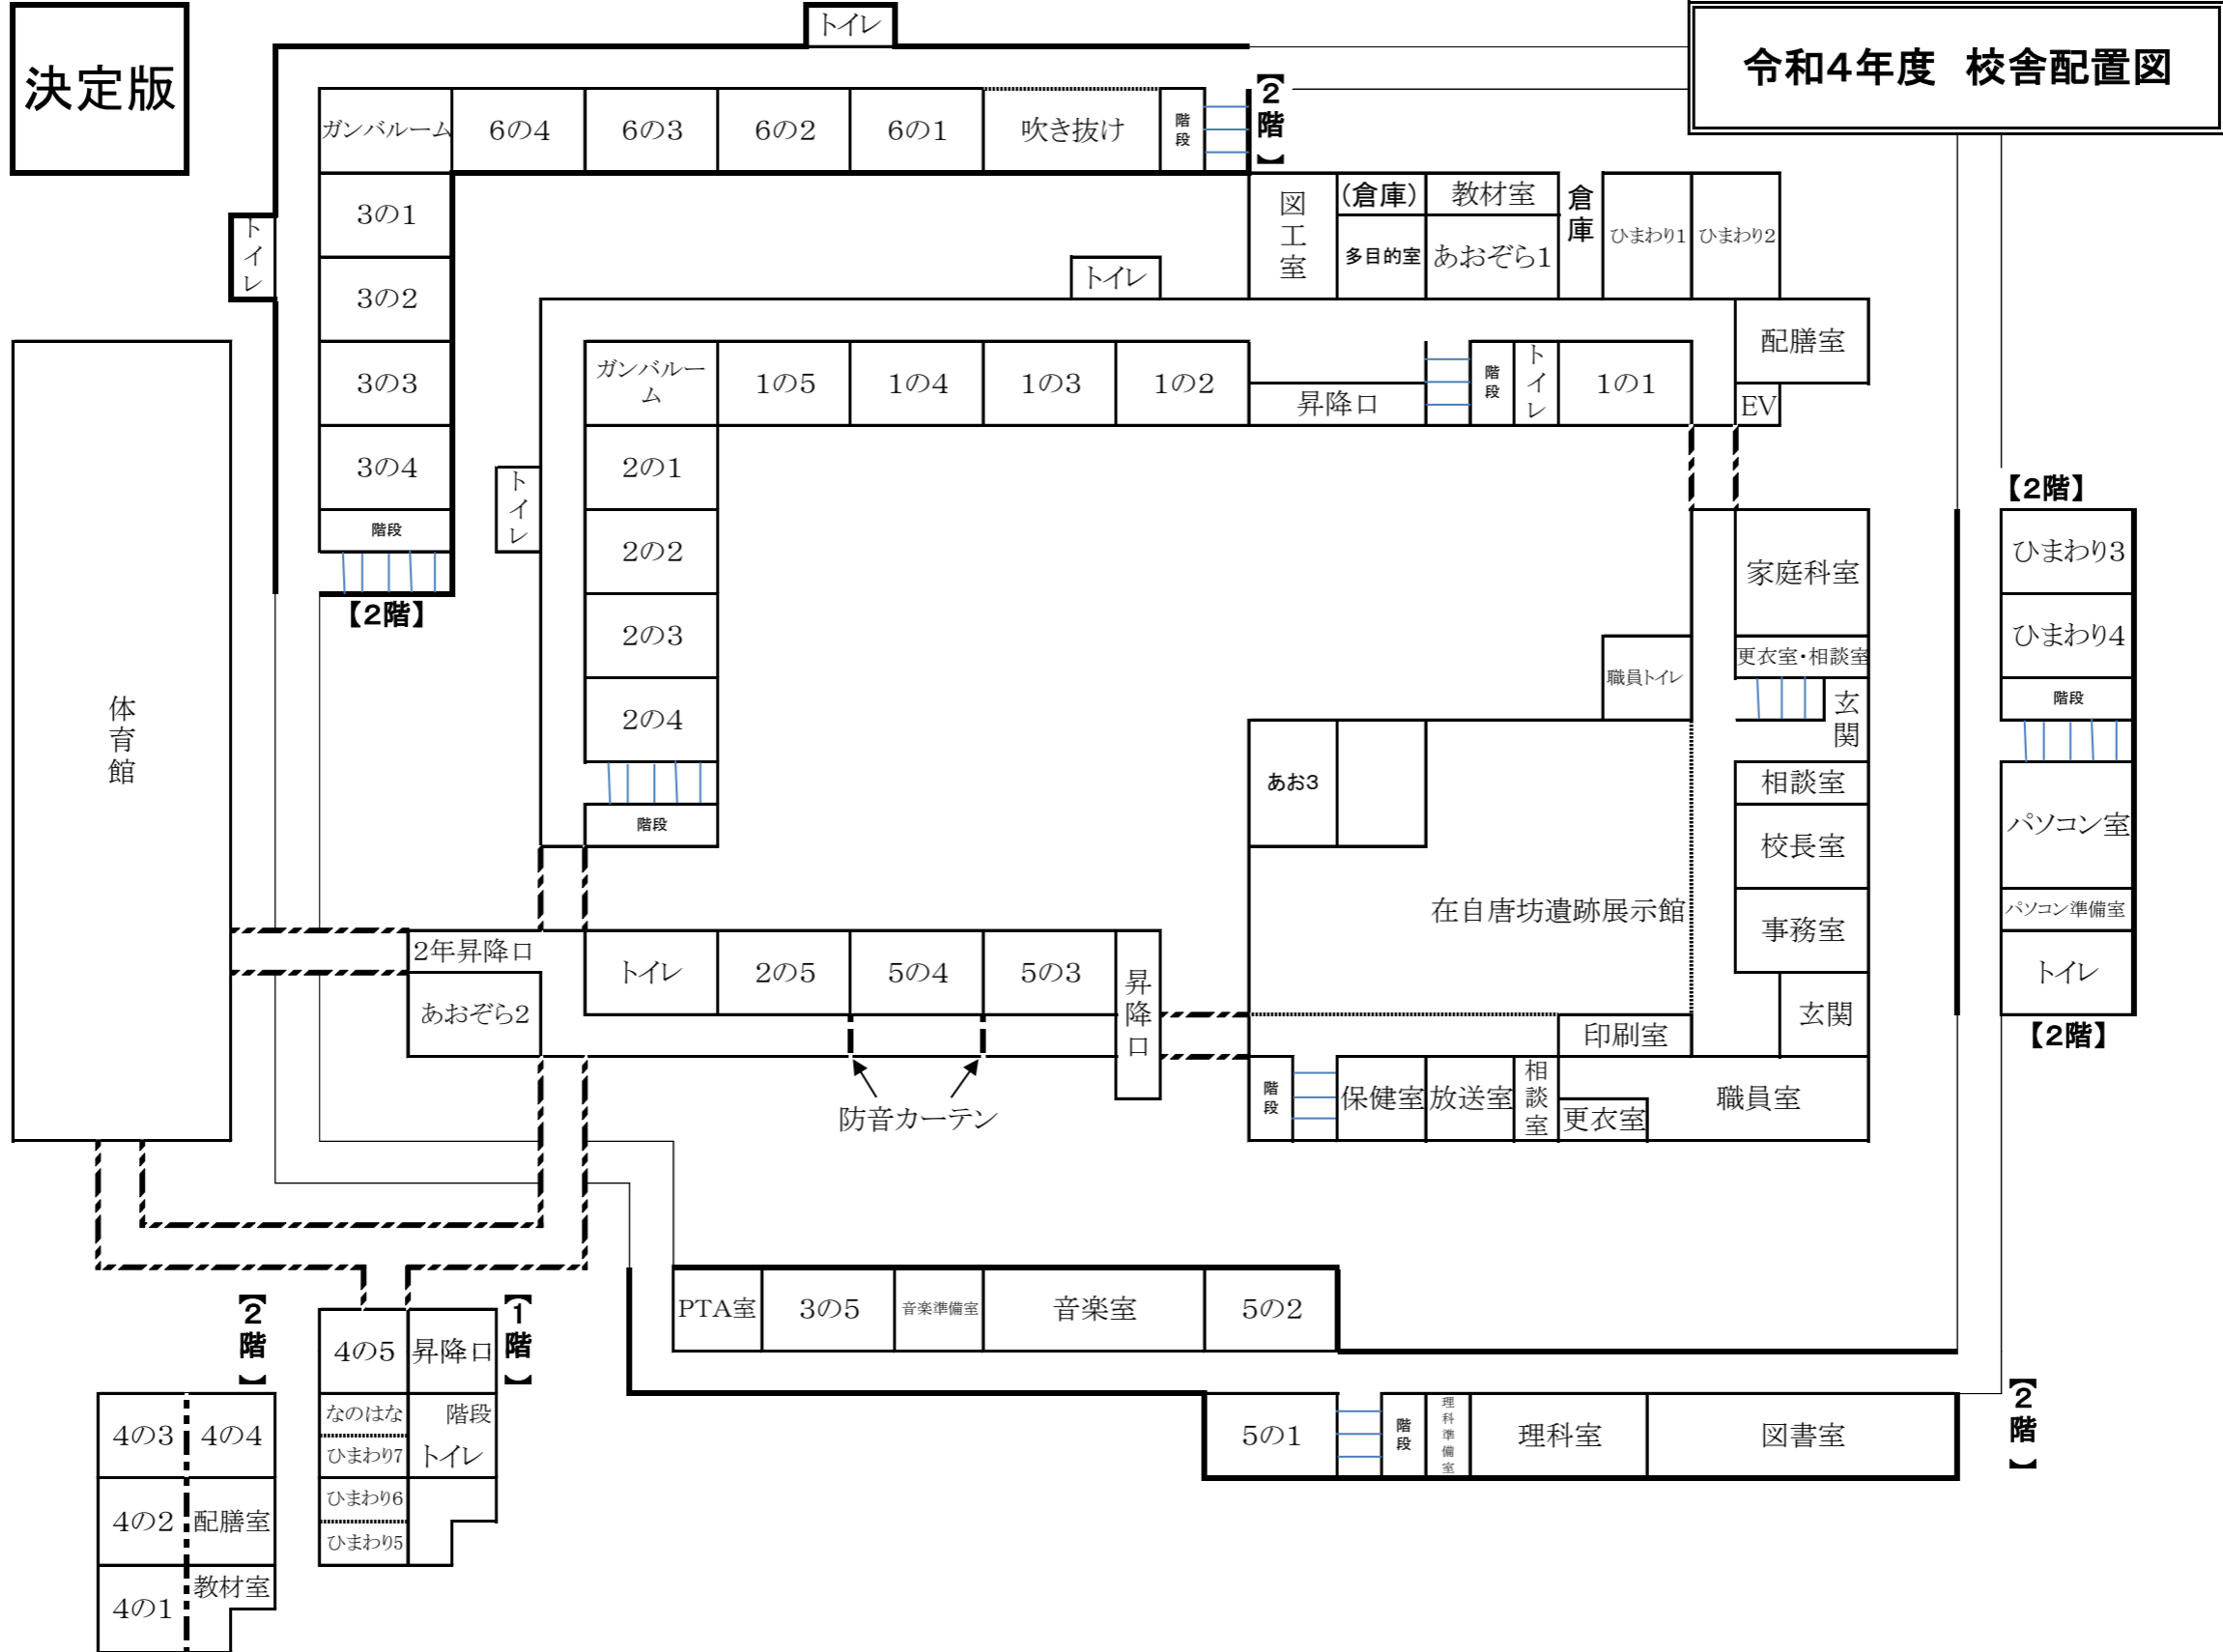

決定版

令和4年度 校舎配置図

4の4ホワイトボード→黒板
プロジェクターをつける